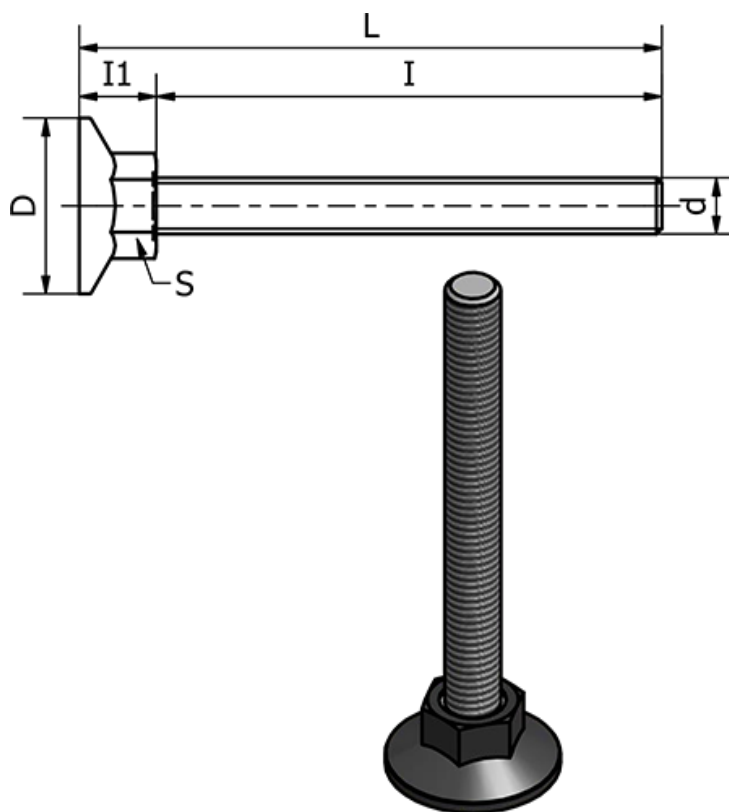

Varenummer: 2310431142  
Beskrivelse: E+G Stilleben  
LX.40-SW17-SST-M10X32

## Mål

d	= M10
D	= 40
I	= 32
I1	= 13
L	= 42.5
Max statisk belastning (N)	= 3000
S	= 17
Type	= AISI 304 Rustfast

Vægt (g) = -